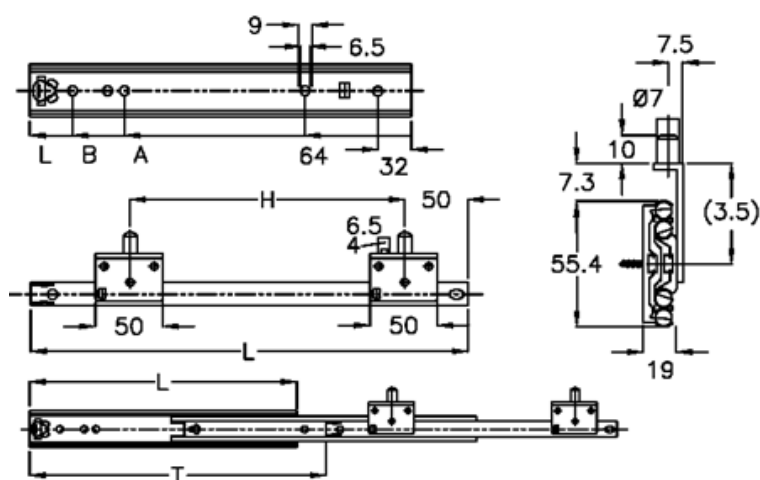

## Th. Regout ULF HD skuffeskinne

Lineært teknik > Skuffeskinne og udtræksskinne > Th. Regout ULF HD skuffeskinne

**Vare:**

**Beskrivelse:**

11112E13

Thomas Regout skuffeskinne

112E13 ULF HD C, 3led

indb.mål 500 mm /

bæreevne 82 kg / udtræk

550 mm

<https://test.brd-kee.dk/produkter/11112E13>

### Mål

A	=	384
B	=	416
H	=	398
L	=	500
T	=	550

Bæreevne sidemonteret: 82

Dokumenter, målskitser og brochurer af enhver slags kan indeholde fejl for hvilke Brd. Klee A/S ikke hæfter.